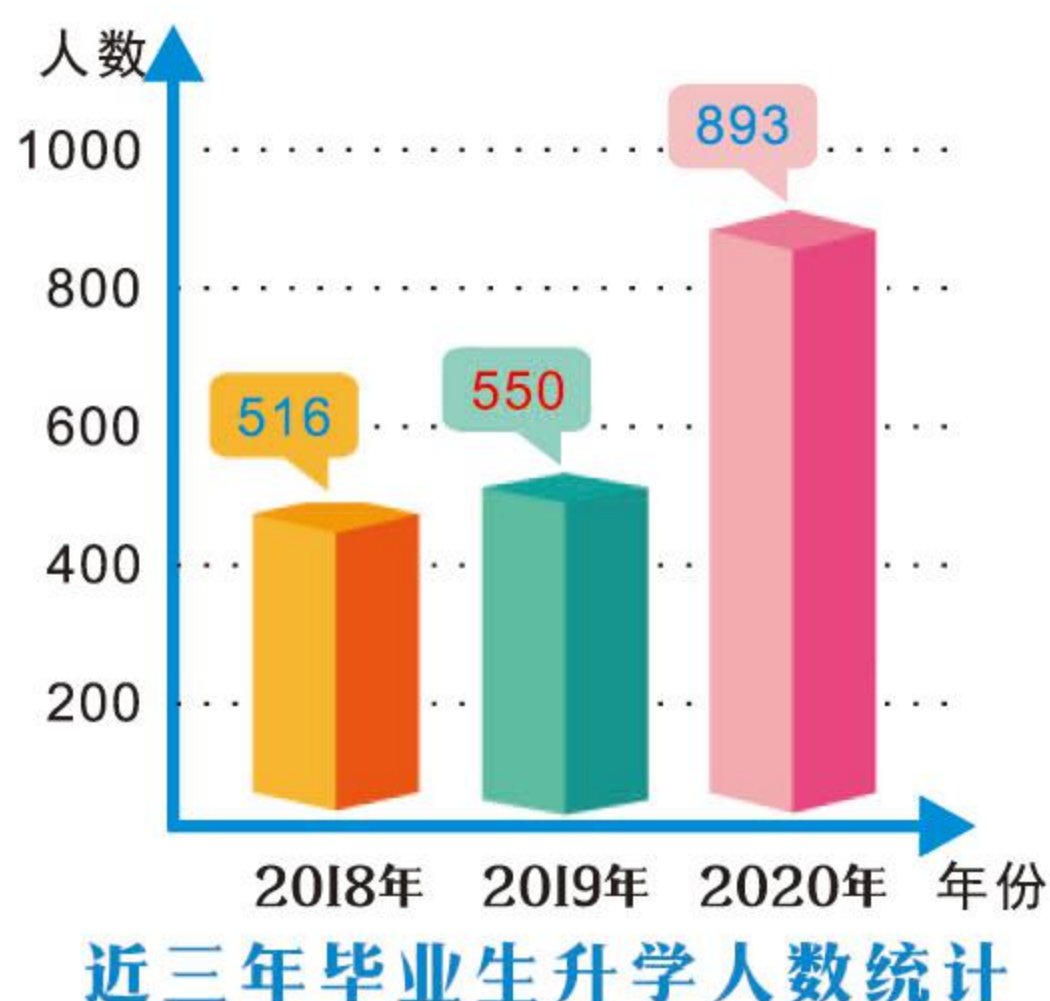

专转本录取情况（部分院校）

录取院校	录取人数	录取院校	录取人数
南京工业大学	141	南京大学金陵学院	110
南京信息工程大学	34	东南大学成贤学院	103
常州大学	65	南京航空航天大学金城学院	76
苏州科技大学	39	南京理工大学泰州科技学院	127
南京晓庄学院	86	南京邮电大学通达学院	32
金陵科技学院	73	南京师范大学泰州学院	62
常熟理工学院	89	南京师范大学中北学院	43
常州工学院	45	南京审计大学金审学院	33
盐城工学院	156	苏州大学文正学院	39
淮阴工学院	79	扬州大学广陵学院	134
江苏海洋大学	58	无锡太湖学院	77
徐州工程学院	37	三江学院	67

备注：2015-2020年统计数据。