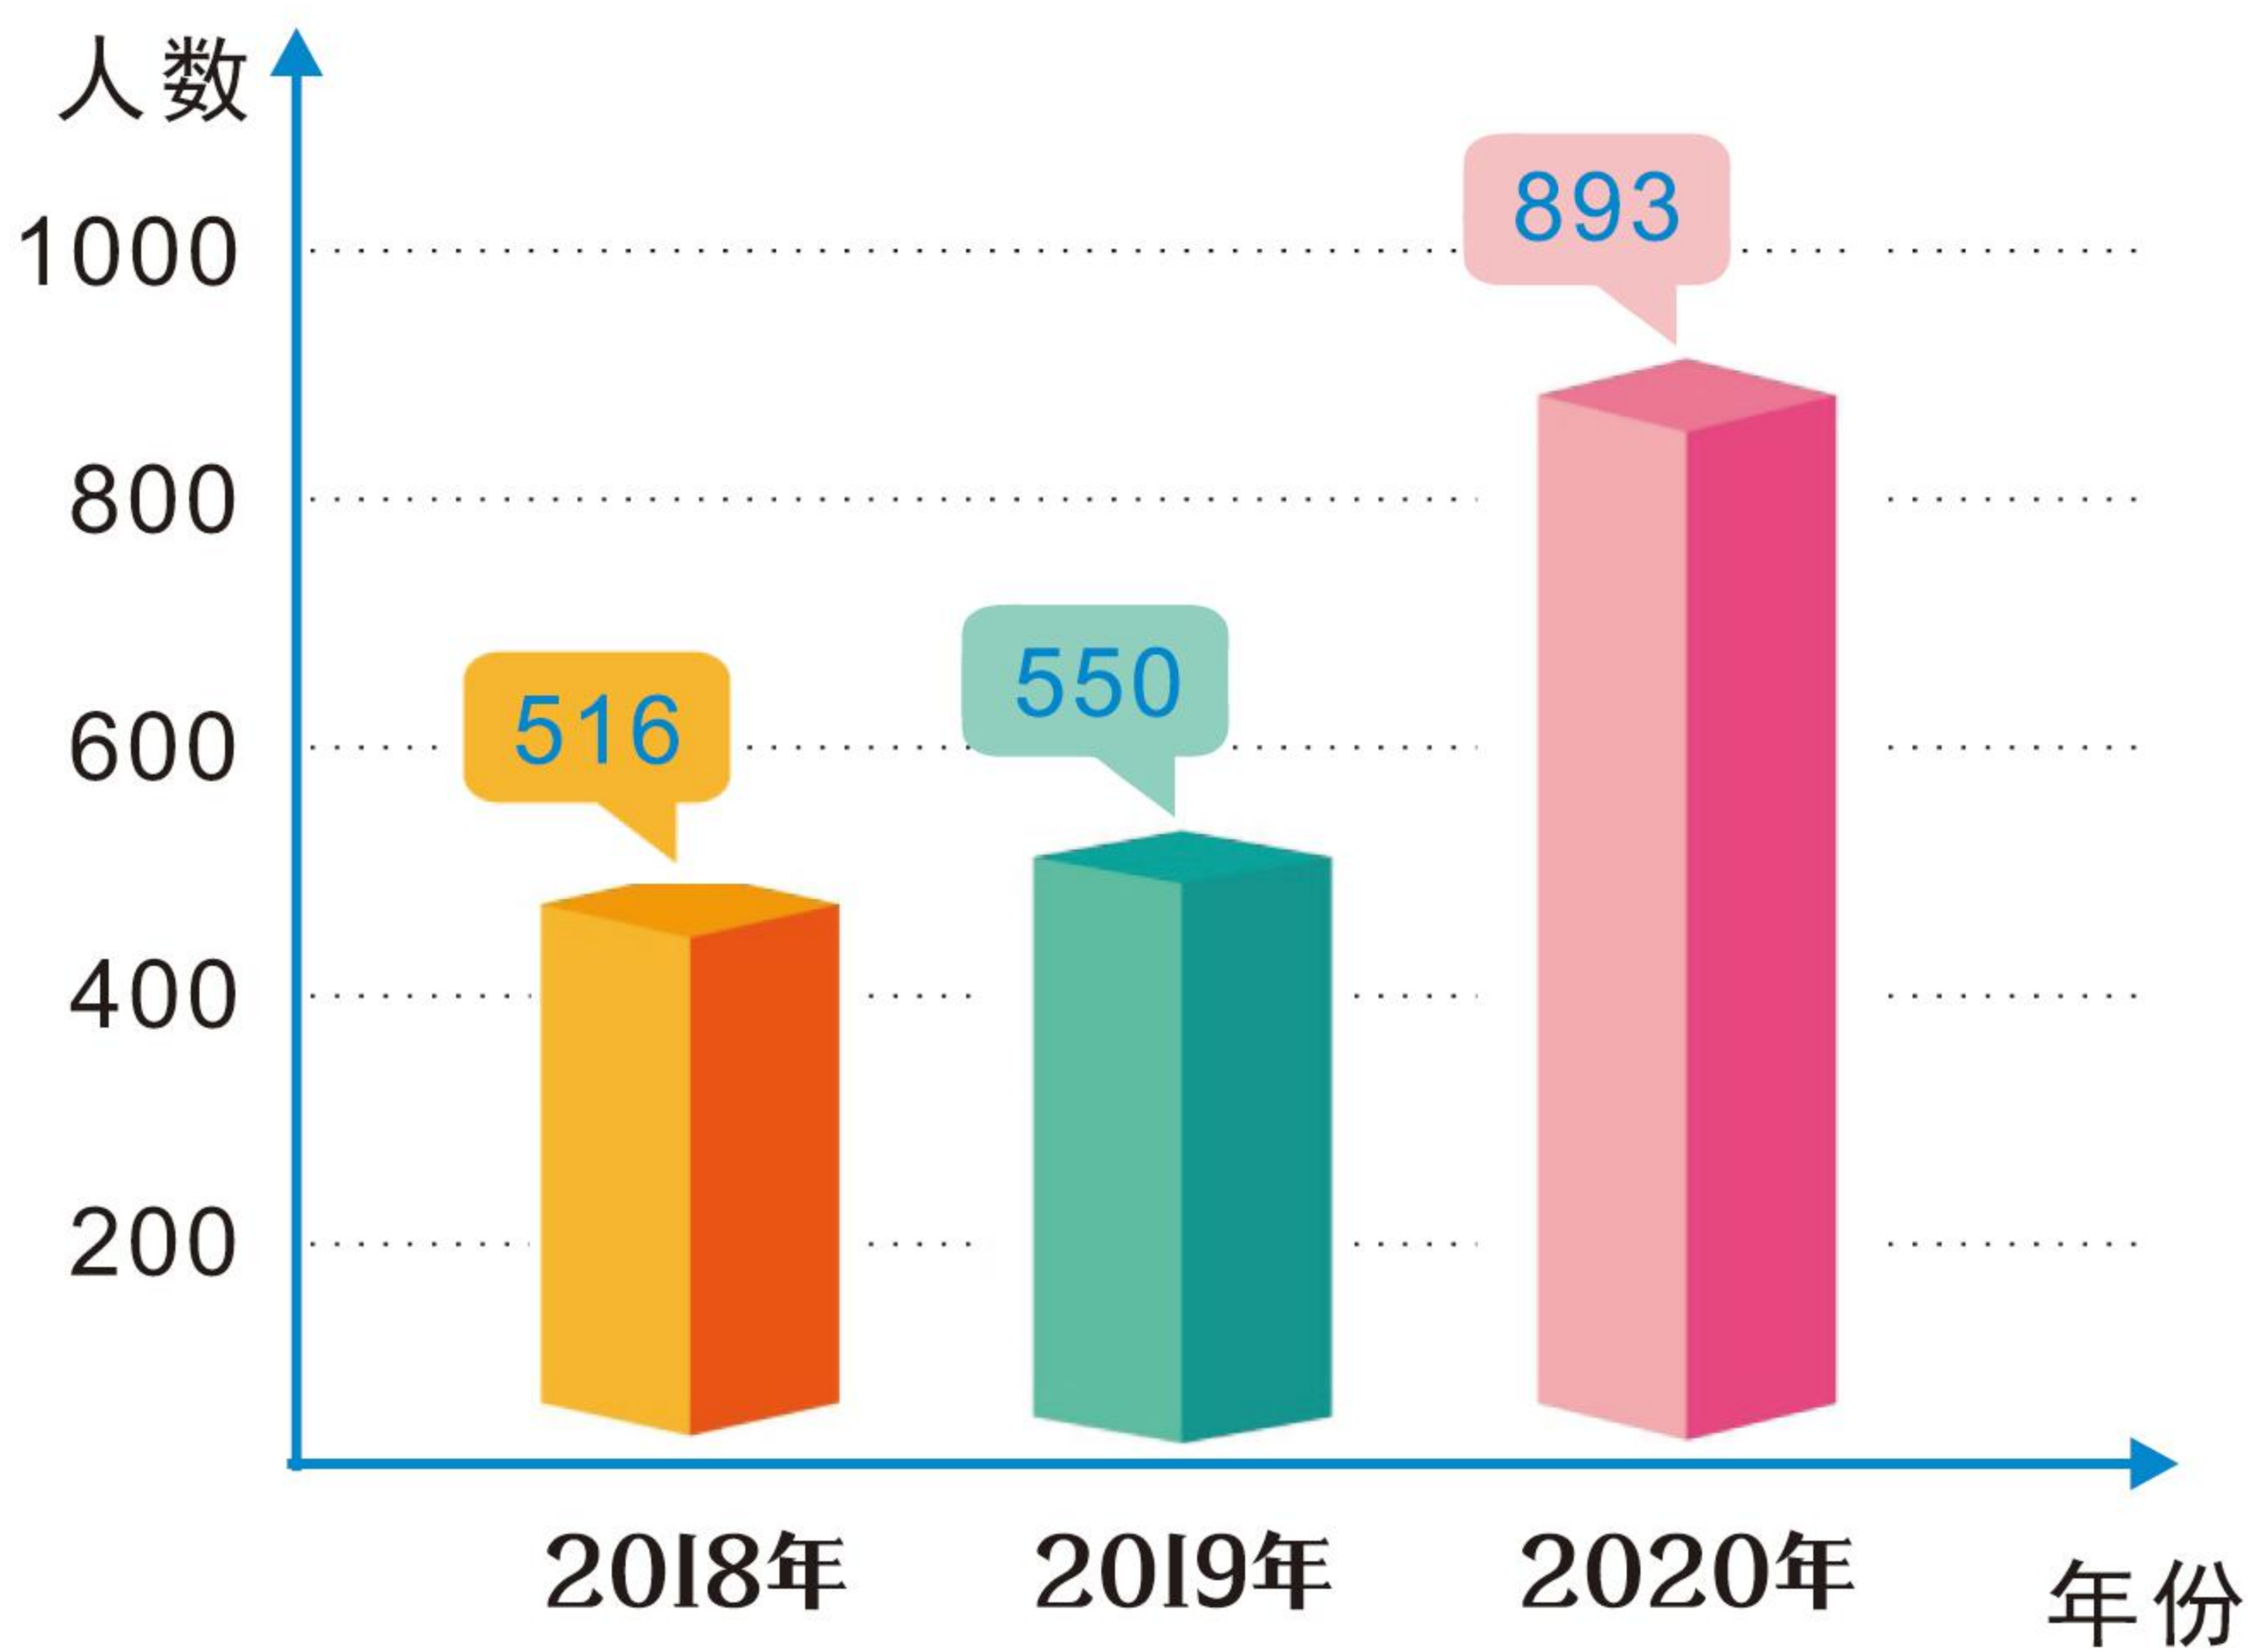

升学畅通

我校学生升学途径畅通，可通过“专转本”“专升本”等多种途径进入本科院校深造，升学率位于同类院校前列。我校通识部开办“专转本”辅导培训，帮助学生顺利进入本科院校。

近三年毕业生升学人数统计

专转本录取情况（部分院校）			
录取院校	录取人数	录取院校	录取人数
南京工业大学	141	南京大学金陵学院	110
南京信息工程大学	34	东南大学成贤学院	103
常州大学	65	南京航空航天大学金城学院	76
苏州科技大学	39	南京理工大学泰州科技学院	127
南京晓庄学院	86	南京邮电大学通达学院	32
金陵科技学院	73	南京师范大学泰州学院	62
常熟理工学院	89	南京师范大学中北学院	43
常州工学院	45	南京审计大学金审学院	33
盐城工学院	156	苏州大学文正学院	39
淮阴工学院	79	扬州大学广陵学院	134
江苏海洋大学	58	无锡太湖学院	77
徐州工程学院	37	三江学院	67

备注：2015-2020年统计数据。